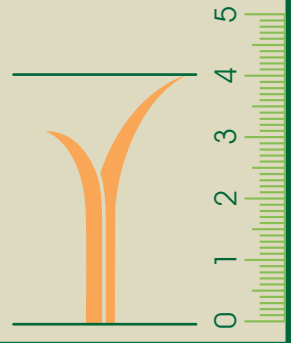

**40mm ± 10%**  
pile height